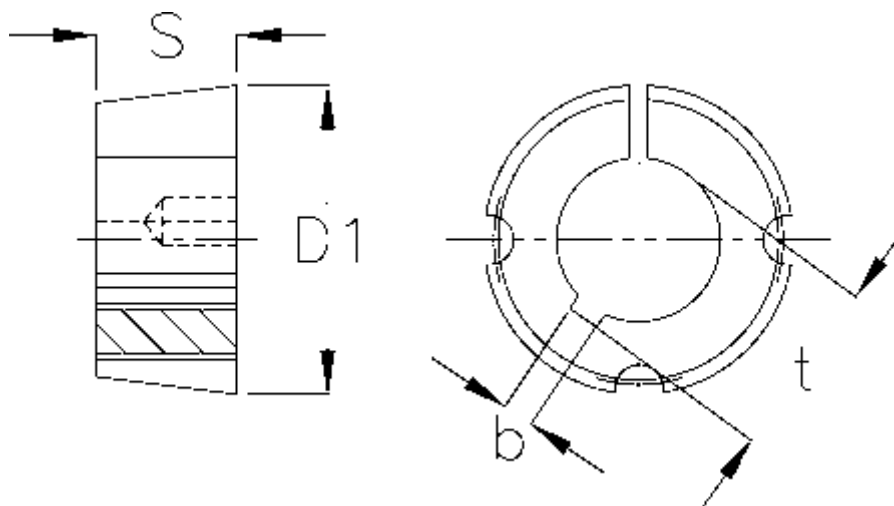

Varenummer: 6160401108020

Beskrivelse: Taperbøsning 1108 boring $\varnothing 20$ mm

Mål

b	= 6
Boring	= 20
Bøsningstype	= 1108
D1	= 38
Overførsel moment	= 147
S	= 22,3
Skruestørrelse	= 1/4 x 1/2"
t	= 22.8